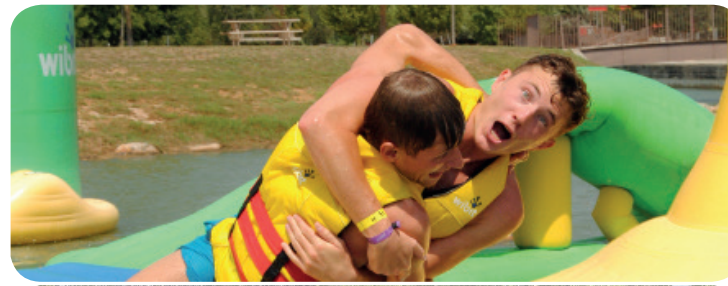

**19 PISTES
DE WATERJUMP**

**JUMP
350M²
DE TRAMPOLINES**

**CHILLER
EN TERRASSE**

**ISLAND
PARCOURS
AQUATIQUE**

**UNIQUE SUR LA
CÔTE D'AZUR !**

**À PARTIR
DE 3 ANS**

Service non stop de 10h à 19h.

**MATÉRIEL
INCLUS**

TARIFS 2026

Prix en euros TTC
par personne

ENTRÉE VISITEUR	JUMP TRAMPOLINE	ISLAND PARCOURS AQUATIQUES	SESSION WATERJUMP	TOUTES ACTIVITÉS
4 €	20 MINUTES 6 € 1 HEURE 10 € 8 €* 1 HEURE 10 € 8 €* 1 HEURE 12 € 10 €* 2 HEURES 22 € 20 €* ILLIMITÉ 34 € 30 €* * ENFANT < 8 ANS	1 HEURE 12 € 10 €* 2 HEURES 22 € 20 €* ILLIMITÉ 34 € 30 €* * ENFANT < 8 ANS	2 HEURES 22 € 20 €* ILLIMITÉ 34 € 30 €* * ENFANT < 8 ANS	ILLIMITÉ 34 € 30 €* * ENFANT < 8 ANS

TICKET UNIQUE ET NON-REMBOURSABLE
PIQUE-NIQUE NON AUTORISÉ DANS L'ENCEINTE DU PARC
LA DIRECTION SE RÉSERVE LE DROIT D'ENTRÉE